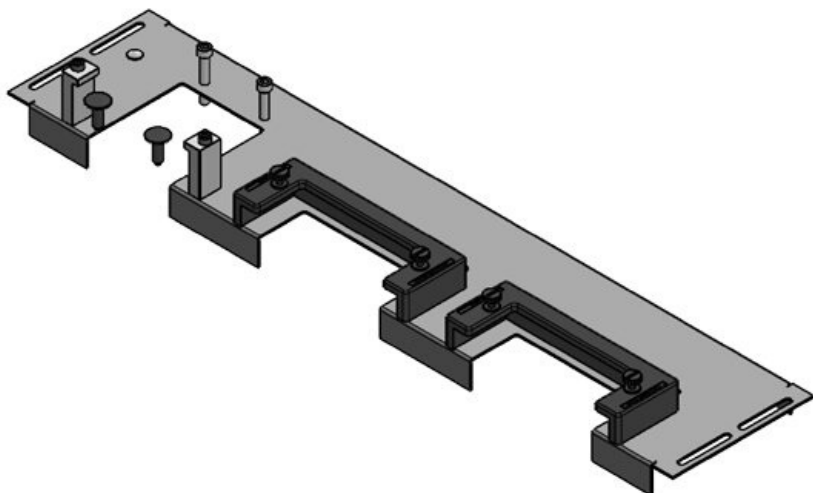

Codice	44522	Per larghezza	800 mm
EAN	4251269324	quadro	
	567	Dimensioni	592 mm
Unità di	1	apertura di	
imballaggio		fondo quadro	
Lunghezza	627 mm	Adatto a	2 × KEL-U 24
Larghezza	133 mm	passacavi:	/ KEL-QUICK
Altezza	70 mm		24, 1 × KEL-
Lunghezza tot.	627 mm		JUMBO 1
piastra		Adatta a	Häwa H390 /
		quadro	H395