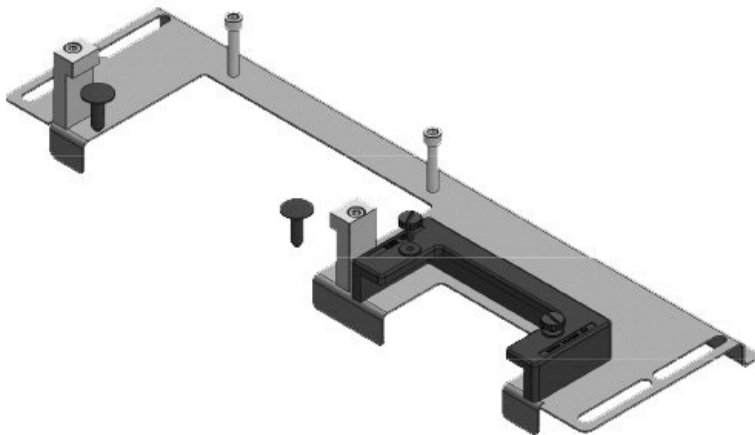

KDR-ESR-HG2-600-43250

Codice	43250	Per larghezza	600 mm
EAN	4251269317	quadro	
	033	Dimensioni	368 mm
Unità di imballaggio	1	apertura di fondo quadro	
Lunghezza	432 mm	Adatto a passacavi:	1 × KEL-U 16 / KEL-QUICK 16, 1 × KEL-JUMBO 2
Larghezza	131,5 mm		
Altezza	62,3 mm		
Lunghezza tot. piastra	432 mm	Adatta a quadro	nVent Hoffman PROLINE G2