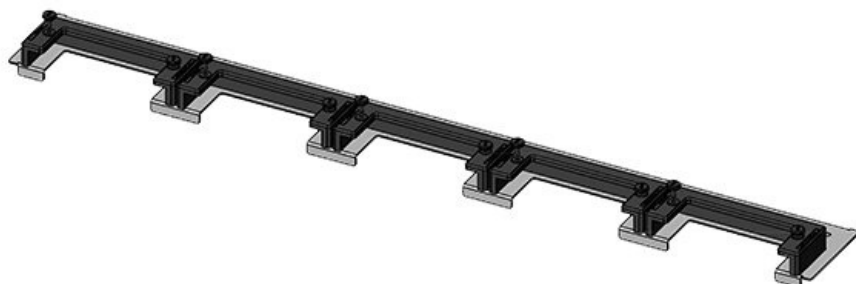

Codice	43081	Per larghezza	1.000 mm
EAN	4251269309	quadro	
	625	Dimensioni	835 mm
Unità di	1	apertura di	
imballaggio		fondo quadro	
Lunghezza	858 mm	Barra divisoria	no
Larghezza	100 mm	Adatto a	5 × KEL-U 24
Altezza	44 mm	passacavi:	/ KEL-QUICK
Lunghezza tot.	858 mm		24
piastra		Adatta a	Rittal TS 8
		quadro