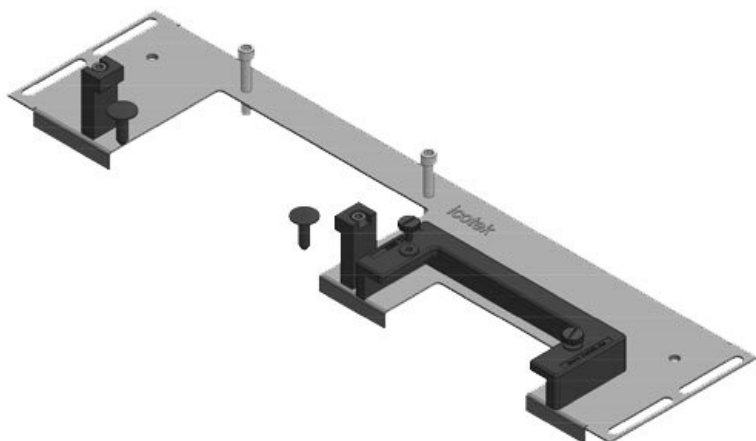

KDR-ESR | Piastre di montaggio ad innesto

per fondo quadro Rittal, nVent Hoffman & Häwa

Il KDR-ESR è una piastra brevettata che si installa sul fondo dei quadri per il passaggio dei cavi. Le tasche per l'inserimento a scatto dei listelli [KEL-U](#) e [KEL-QUICK](#) sono già premontate. Dopo aver inserito i cavi nelle strutture KEL-U queste vengono facilmente e velocemente inserite a scatto nelle tasche del KDR-ESR. In caso di manutenzione, i listelli KEL-U vengono rimossi dalle tasche senza l'ausilio di attrezzi.

La piastra KDRS-ESR-VX25 estremamente sottile (75 mm) è fissata sul fondo dei quadri. Ciò consente il passaggio diretto dei cavi nella canalina, senza essere piegati. In questo modo, è possibile impostare il condotto del cavo più in basso ed avere a disposizione più spazio per altri componenti nel cabinet.

Vantaggi e benefici

- Montaggio e smontaggio semplice
- Durante il montaggio, praticamente tutta la base del quadro è libera facilitando l'installazione dei cavi
- Cavi di grosso diametro sono facilmente installati
- La revisione è possibile in qualsiasi momento
- Non è richiesta nessuna lavorazione sulla carpenteria

Tipi di prodotto

KDR-ESR-VX25-600-44500

Codice	44500	Per larghezza	600 mm
EAN	4251269319	quadro	
	754	Dimensioni	452 mm
Unità di	1	apertura di	
imballaggio		fondo quadro	
Lunghezza	488 mm	Adatto a	2 x KEL-U 24
Larghezza	100 mm	passacavi:	/ KEL-QUICK
Altezza	43 mm		24
Lunghezza tot. piastra	488 mm	Adatta a	Rittal VX25
		quadro	