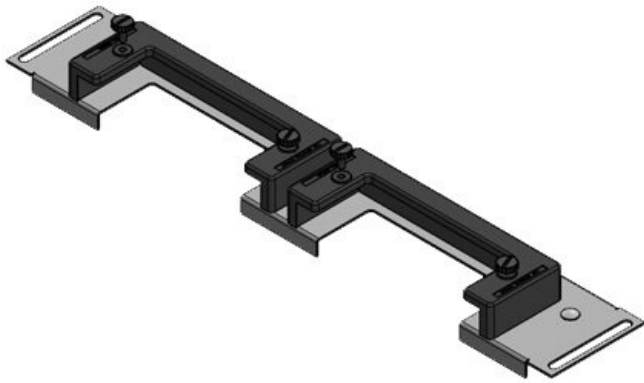

KDRS-ESR-VX25-1000-44514

Codice	44514	Per larghezza	1.000 mm
EAN	4251269321	quadro	
	122	Dimensioni	402 mm
Unità di	1	apertura di	
imballaggio		fondo quadro	
Lunghezza	438 mm	Adatto a	2 × KEL-U 24
Larghezza	75 mm	passacavi:	/ KEL-QUICK
Altezza	44 mm		24
Lunghezza tot.	438 mm	Adatta a	Rittal VX25
piastra		quadro