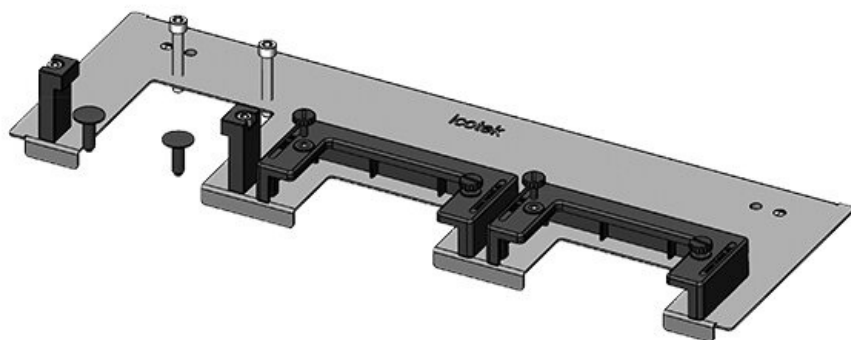

KDR-ESR-TS8-600-43071

Codice	43071	Per larghezza	600 mm
EAN	4251269309	quadro	
	526	Dimensioni	435 mm
Unità di	1	apertura di	
imballaggio		fondo quadro	
Lunghezza	458 mm	Adatto a	2 × KEL-U 16
Larghezza	150 mm	passacavi:	/ KEL-QUICK
Altezza	57 mm		16, 1 × KEL-
Lunghezza tot.	458 mm		JUMBO 1
piastra		Adatta a	Rittal TS 8
		quadro	

KDR-ESR-TS8-600-43079