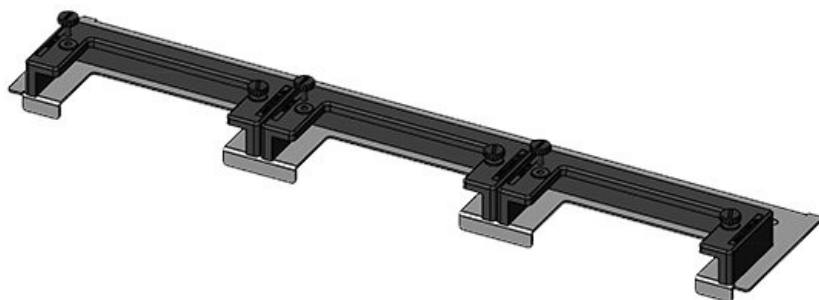

KDR-ESR-TS8-1200-43083

Codice	43083	Per larghezza	1.200 mm
EAN	4251269309	quadro	
	649	Dimensioni	495 mm
Unità di	1	apertura di	
imballaggio		fondo quadro	
Lunghezza	518 mm	Adatto a	3 × KEL-U 24
Larghezza	100 mm	passacavi:	/ KEL-QUICK
Altezza	44 mm		24
Lunghezza tot.	518 mm	Adatta a	Rittal TS 8
piastra		quadro	

KDR-ESR-TS8-1200-43084