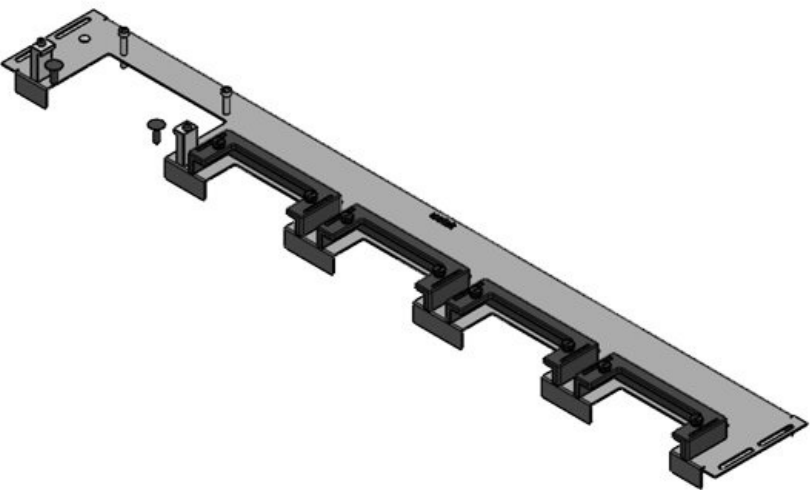

KDR-ESR-HW-1200-1

Codice	44526	Per larghezza	1.200 mm
EAN	4251269324	quadro	
	604	Dimensioni	992 mm
Unità di imballaggio	1	apertura di fondo quadro	
Lunghezza	1.027 mm	Adatto a	4 × KEL-U 24
Larghezza	133 mm	passacavi:	/ KEL-QUICK
Altezza	70 mm		24, 1 × KEL-
Lunghezza tot. piastra	1.027 mm	Adatta a quadro	JUMBO 1 Häwa H390 / H395