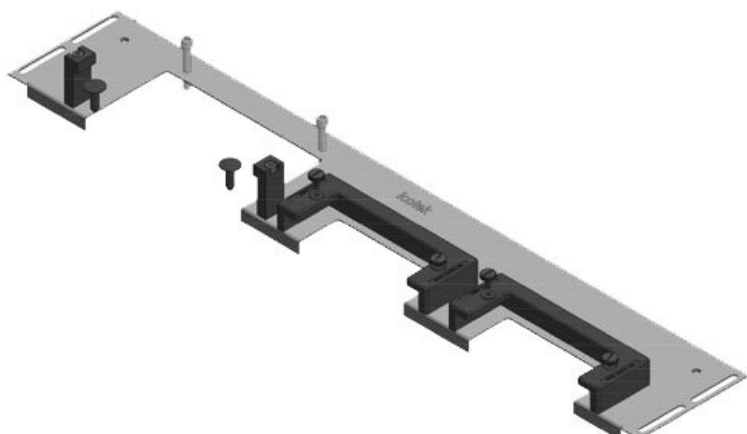

Codice	44505	Per larghezza	800 mm
EAN	4251269319	quadro	
	808	Dimensioni	652 mm
Unità di imballaggio	1	apertura di fondo quadro	
Lunghezza	688 mm	Adatto a passacavi:	2 × KEL-U 24 / KEL-QUICK 24, 1 × KEL-JUMBO 2
Larghezza	120 mm		
Altezza	57 mm		
Lunghezza tot. piastra	688 mm		
		Adatta a quadro	Rittal VX25