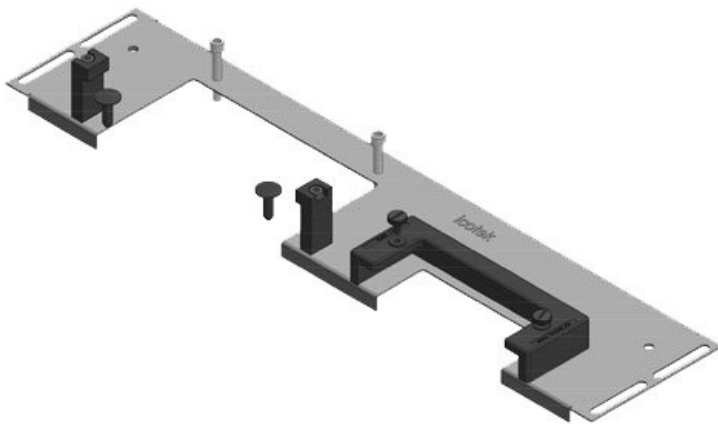

Codice	44511	Per larghezza	1.200 mm
EAN	4251269319	quadro	
	860	Dimensioni	502 mm
Unità di	1	apertura di	
imballaggio		fondo quadro	
Lunghezza	538 mm	Adatto a	1 × KEL-U 24
Larghezza	120 mm	passacavi:	/ KEL-QUICK
Altezza	57 mm		24, 1 × KEL-
Lunghezza tot.	538 mm		JUMBO 2
piastra			Rittal VX25
		Adatta a	
		quadro