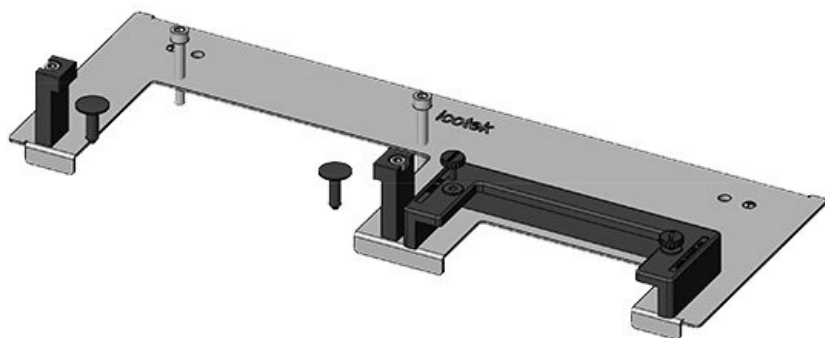

KDR-ESR-TS8-1000-43077

Codice	43077	Per larghezza	1.000 mm
EAN	4251269309	quadro	
	588	Dimensioni	398 mm
Unità di	1	apertura di	
imballaggio		fondo quadro	
Lunghezza	420 mm	Barra divisoria	sì
Larghezza	150 mm	Adatto a	1 × KEL-U 24
Altezza	57 mm	passacavi:	/ KEL-QUICK
Lunghezza tot.	420 mm		24, 1 × KEL-
piastra			JUMBO 2
		Adatta a	Rittal TS 8
		quadro	

KDR-ESR-TS8-1000-43081