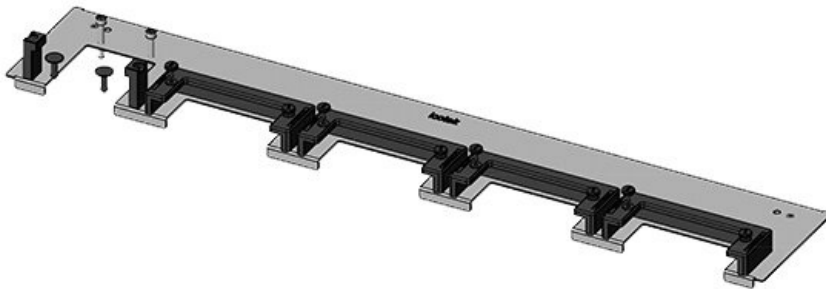

Codice	43074	Per larghezza	1.000 mm
EAN	4251269309	quadro	
	557	Dimensioni	835 mm
Unità di	1	apertura di	
imballaggio		fondo quadro	
Lunghezza	858 mm	Barra divisoria	no
Larghezza	150 mm	Adatto a	4 × KEL-U 24
Altezza	57 mm	passacavi:	/ KEL-QUICK
Lunghezza tot.	858 mm		24, 1 × KEL-
piastra			JUMBO 1
		Adatta a	Rittal TS 8
		quadro