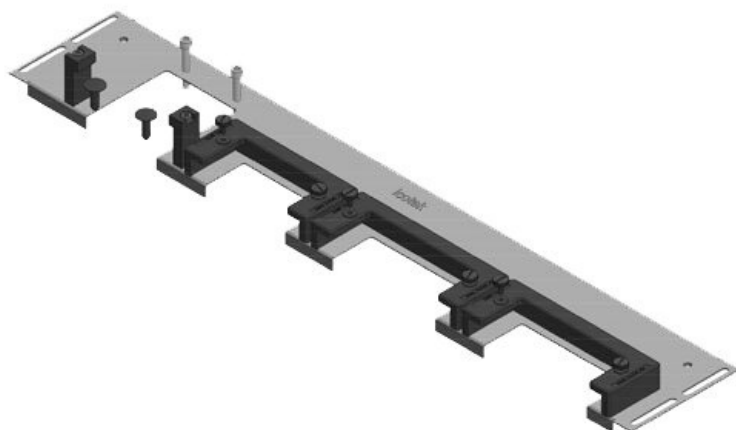

La piastra KDRS-ESR-VX25 estremamente sottile (75 mm) è fissata sul fondo dei quadri. Ciò consente il passaggio diretto dei cavi nella canalina, senza essere piegati. In questo modo, è possibile impostare il condotto del cavo più in basso ed avere a disposizione più spazio per altri componenti nel cabinet.

KDRS-ESR-VX25-600-44512

Codice	44512	Per larghezza	600 mm
EAN	4251269321	quadro	
	108	Dimensioni	452 mm
Unità di imballaggio	1	apertura di fondo quadro	
Lunghezza	488 mm	Adatto a	2 × KEL-U 24
Larghezza	75 mm	passacavi:	/ KEL-QUICK
Altezza	44 mm		24
Lunghezza tot. piastra	488 mm	Adatta a quadro	Rittal VX25

KDR-ESR-VX25-800-44503

Codice	44503	Per larghezza	800 mm
EAN	4251269319	quadro	
	785	Dimensioni	652 mm
Unità di imballaggio	1	apertura di fondo quadro	
Lunghezza	688 mm	Adatto a	3 × KEL-U 24
Larghezza	100 mm	passacavi:	/ KEL-QUICK
Altezza	43 mm		24, 1 × KEL-
Lunghezza tot. piastra	688 mm		U 16 / KEL-
		Adatta a quadro	QUICK 16
			Rittal VX25