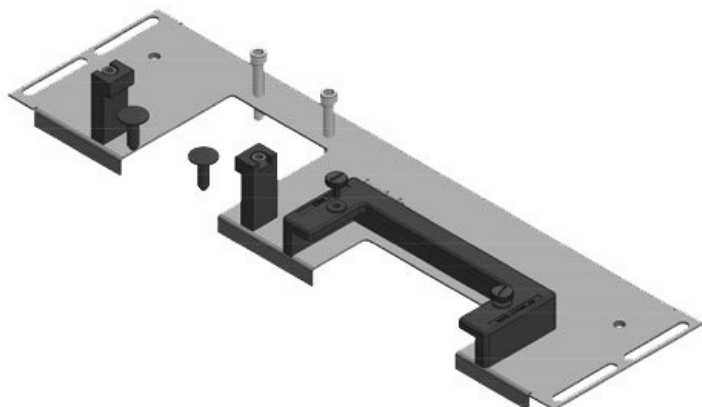

La piastra KDRS-ESR-VX25 estremamente sottile (75 mm) è fissata sul fondo dei quadri. Ciò consente il passaggio diretto dei cavi nella canalina, senza essere piegati. In questo modo, è possibile impostare il condotto del cavo più in basso ed avere a disposizione più spazio per altri componenti nel cabinet.

KDRS-ESR-VX25-800-44513

Codice	44513	Per larghezza	800 mm
EAN	4251269321	quadro	
	115	Dimensioni	652 mm
Unità di imballaggio	1	apertura di fondo quadro	
Lunghezza	688 mm	Adatto a	3 × KEL-U 24
Larghezza	75 mm	passacavi:	/ KEL-QUICK
Altezza	43 mm		24
Lunghezza tot. piastra	688 mm	Adatta a quadro	Rittal VX25

KDR-ESR-VX25-1000-44506

Codice	44506	Per larghezza	1.000 mm
EAN	4251269319	quadro	
	815	Dimensioni	402 mm
Unità di imballaggio	1	apertura di fondo quadro	
Lunghezza	438 mm	Barra divisoria	sì
Larghezza	100 mm	Adatto a	2 × KEL-U 24
Altezza	43 mm	passacavi:	/ KEL-QUICK
Lunghezza tot. piastra	438 mm		24
		Adatta a quadro	Rittal VX25