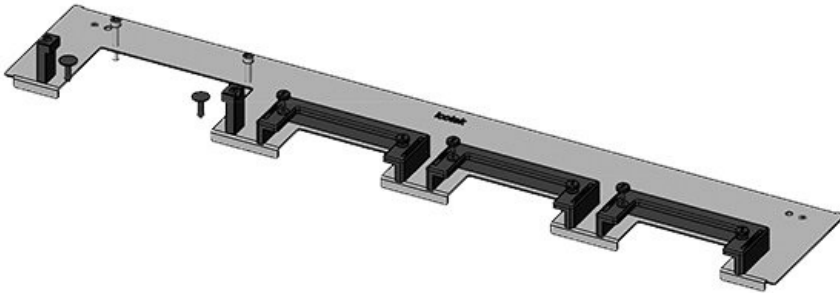

KDR-ESR-TS8-1000-43075

Codice	43075	Per larghezza	1.000 mm
EAN	4251269309	quadro	
	564	Dimensioni	835 mm
Unità di	1	apertura di	
imballaggio		fondo quadro	
Lunghezza	858 mm	Barra divisoria	no
Larghezza	150 mm	Adatto a	3 × KEL-U 24
Altezza	57 mm	passacavi:	/ KEL-QUICK
Lunghezza tot.	858 mm		24, 1 × KEL-
piastra			JUMBO 2
		Adatta a	Rittal TS 8
		quadro