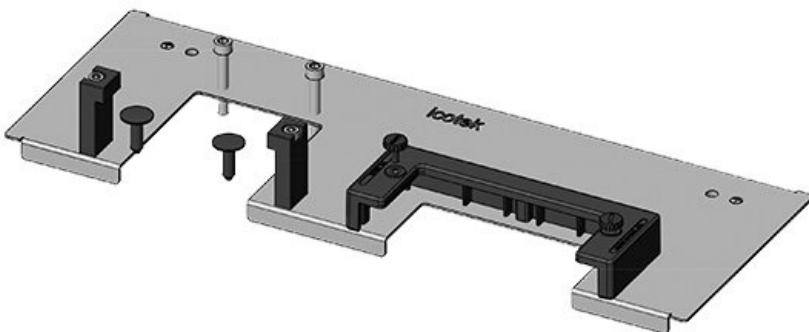

KDR-ESR-TS8-1000-43076

Codice	43076	Per larghezza	1.000 mm
EAN	4251269309	quadro	
	571	Dimensioni	398 mm
Unità di	1	apertura di	
imballaggio		fondo quadro	
Lunghezza	420 mm	Barra divisoria	sì
Larghezza	150 mm	Adatto a	1 × KEL-U 24
Altezza	57 mm	passacavi:	/ KEL-QUICK
Lunghezza tot.	420 mm		24, 1 × KEL-
piastra			JUMBO 1
		Adatta a	Rittal TS 8
		quadro