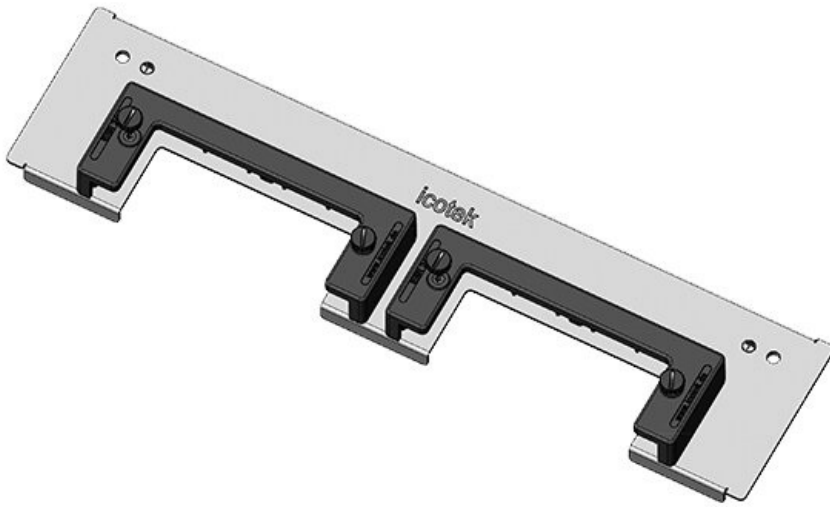

KDR-ESR-TS8-1000-43082

Codice	43082	Per larghezza	1.000 mm
EAN	4251269309	quadro	
	632	Dimensioni	398 mm
Unità di	1	apertura di	
imballaggio		fondo quadro	
Lunghezza	420 mm	Barra divisoria	sì
Larghezza	100 mm	Adatto a	2 × KEL-U 24
Altezza	44 mm	passacavi:	/ KEL-QUICK
Lunghezza tot.	420 mm		24
piastra		Adatta a	Rittal TS 8
		quadro