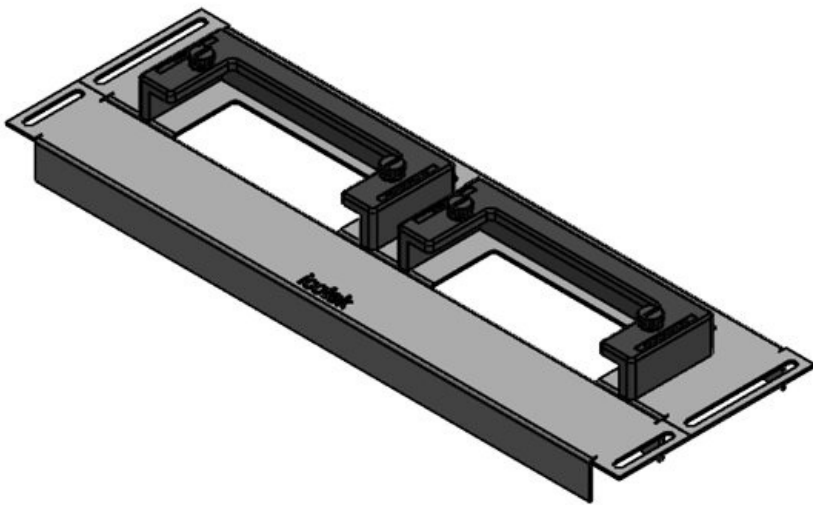

KDR-ESR-HW-600 + piastre di chiusura

Codice	44520	Per larghezza	600 mm
EAN	4251269324	quadro	
	543	Dimensioni	392 mm
Unità di	1	apertura di	
imballaggio		fondo quadro	
Lunghezza	427 mm	Adatto a	2 × KEL-U 24
Larghezza	136 mm	passacavi:	/ KEL-QUICK
Altezza	56 mm		24
Lunghezza tot.	427 mm	Adatta a	Häwa H390 /
piastra		quadro	H395