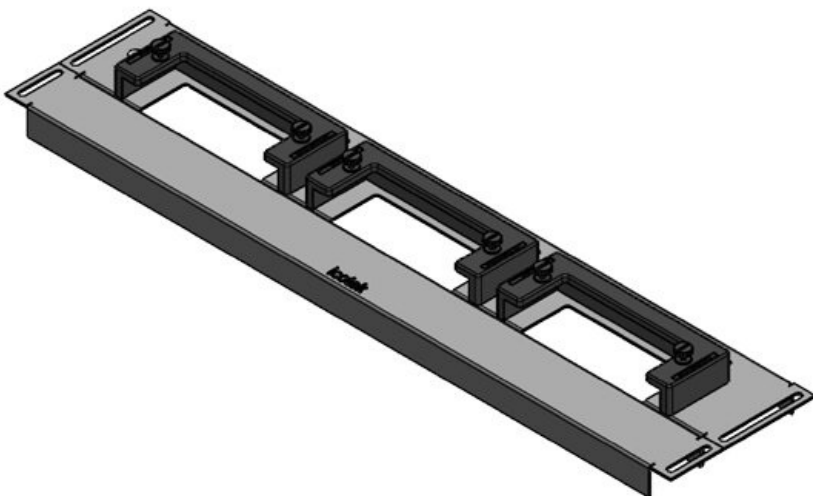

KDR-ESR-HW-800 + piastre di chiusura

Codice	44521	Per larghezza	800 mm
EAN	4251269324	quadro	
	550	Dimensioni	592 mm
Unità di	1	apertura di	
imballaggio		fondo quadro	
Lunghezza	627 mm	Adatto a	3 × KEL-U 24
Larghezza	136 mm	passacavi:	/ KEL-QUICK
Altezza	59 mm		24
Lunghezza tot.	627 mm	Adatta a	Häwa H390 /
piastra		quadro	H395