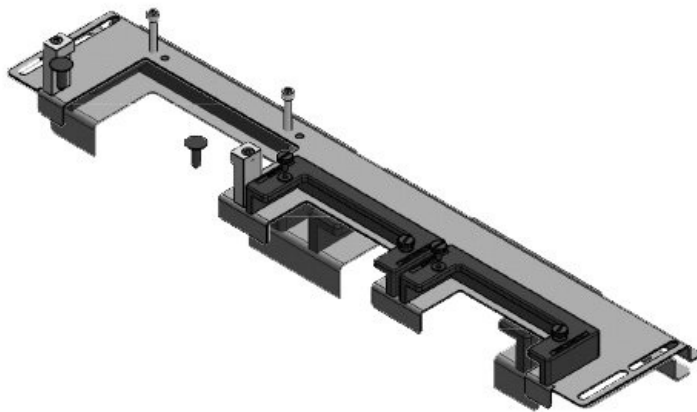

KDR-ESR-HG2-800-43252

Codice	43252	Per larghezza	800 mm
EAN	4251269317057	quadro	
Unità di imballaggio	1	Dimensioni	568 mm
Lunghezza	632 mm	apertura di fondo quadro	
Larghezza	131,5 mm	Adatto a passacavi:	2 × KEL-U 24 / KEL-QUICK 24, 1 × KEL-JUMBO 2
Altezza	45 mm	Adatta a quadro	nVent Hoffman PROLINE G2
Lunghezza tot. piastra	632 mm