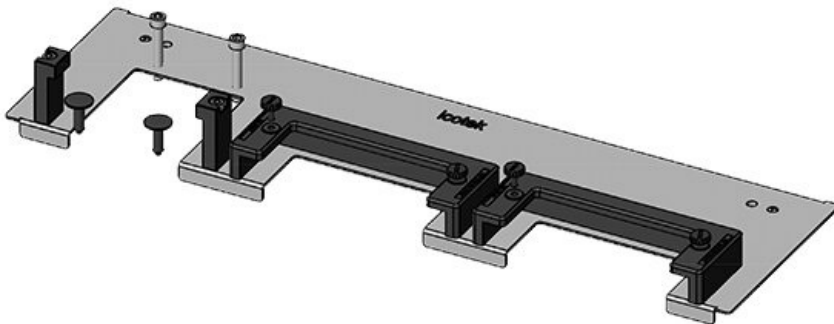

KDR-ESR-TS8-1200-43078

Codice	43078	Per larghezza	1.200 mm
EAN	4251269309	quadro	
	595	Dimensioni	495 mm
Unità di	1	apertura di	
imballaggio		fondo quadro	
Lunghezza	518 mm	Adatto a	2 × KEL-U 24
Larghezza	150 mm	passacavi:	/ KEL-QUICK
Altezza	57 mm		24, 1 × KEL-
Lunghezza tot.	518 mm		JUMBO 1
piastra		Adatta a	Rittal TS 8
		quadro