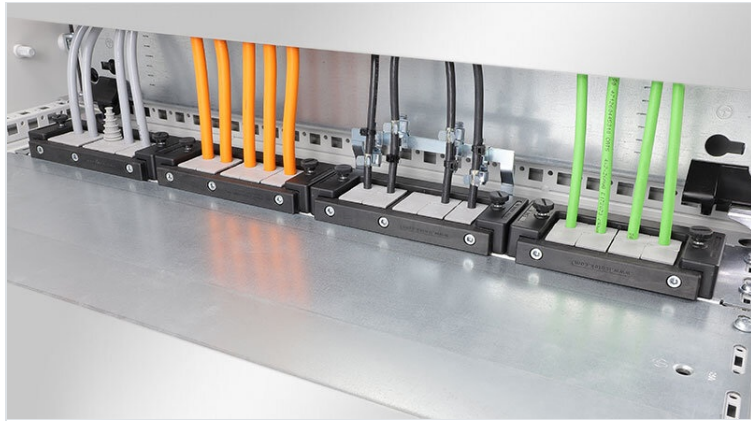

KDR-ESR | Piastre di montaggio ad innesto

per fondo quadro Rittal, nVent Hoffman & Häwa

Il KDR-ESR è una piastra brevettata che si installa sul fondo dei quadri per il passaggio dei cavi. Le tasche per l'inserimento a scatto dei listelli [KEL-U](#) e [KEL-QUICK](#) sono già premontate. Dopo aver inserito i cavi nelle strutture KEL-U queste vengono facilmente e velocemente inserite a scatto nelle tasche del KDR-ESR. In caso di manutenzione, i listelli KEL-U vengono rimossi dalle tasche senza l'ausilio di attrezzi.

La piastra KDRS-ESR-VX25 estremamente sottile (75 mm) è fissata sul fondo dei quadri. Ciò consente il passaggio diretto dei cavi nella canalina, senza essere piegati. In questo modo, è possibile impostare il condotto del cavo più in basso ed avere a disposizione più spazio per altri componenti nel cabinet.