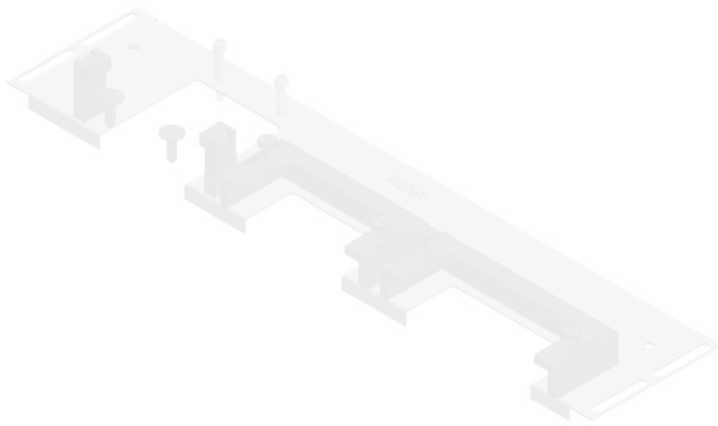

Codice	44510	Per larghezza	1.200 mm
EAN	4251269319	quadro	
	853	Dimensioni	502 mm
Unità di	1	apertura di	
imballaggio		fondo quadro	
Lunghezza	538 mm	Adatto a	1 × KEL-U 24
Larghezza	120 mm	passacavi:	/ KEL-QUICK
Altezza	57 mm		24, 1 × KEL-
Lunghezza tot.	538 mm		U 16 / KEL-
piastra			QUICK 16, 1
			× KEL-JUMBO
			1
		Adatta a	Rittal VX25
		quadro	

KDR-ESR-VX25-1200-44511