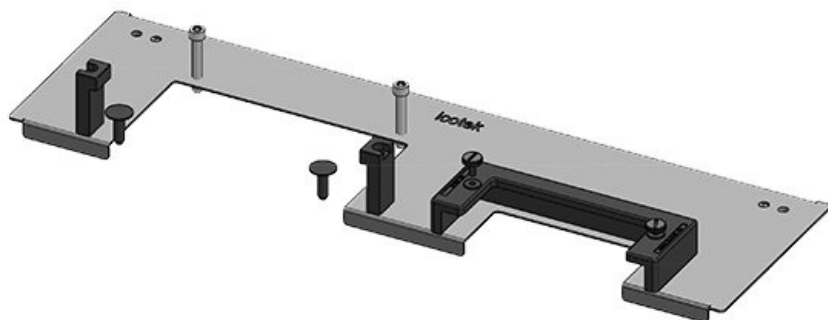

Codice	43084	Per larghezza	1.200 mm
EAN	4251269309	quadro	
	656	Dimensioni	495 mm
Unità di	1	apertura di	
imballaggio		fondo quadro	
Lunghezza	518 mm	Adatto a	1 × KEL-U 24
Larghezza	150 mm	passacavi:	/ KEL-QUICK
Altezza	57 mm		24, 1 × KEL-
Lunghezza tot.	518 mm		JUMBO 2
piastra		Adatta a	Rittal TS 8
		quadro