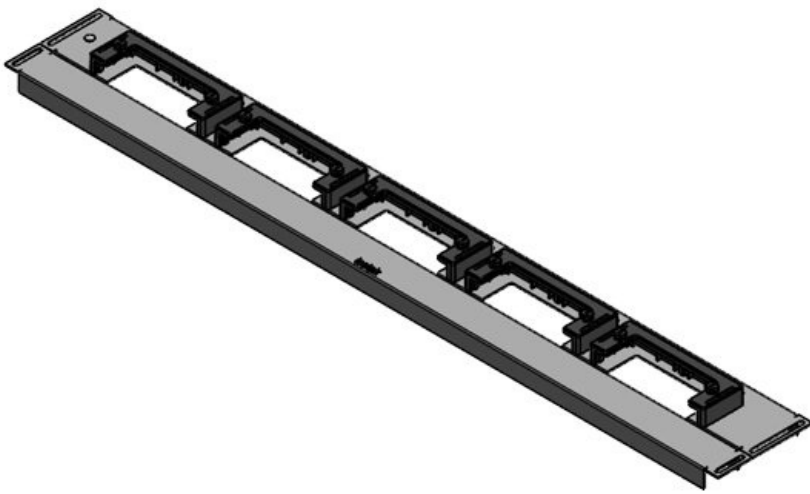

KDR-ESR-HW-1200 + piastre di chiusura

Codice	44524	Per larghezza	1.200 mm
EAN	4251269324	quadro	
	581	Dimensioni	992 mm
Unità di imballaggio	1	apertura di fondo quadro	
Lunghezza	1.027 mm	Adatto a	5 × KEL-U 24
Larghezza	136 mm	passacavi:	/ KEL-QUICK
Altezza	56 mm		24
Lunghezza tot. piastra	1.027 mm	Adatta a quadro	Häwa H390 / H395