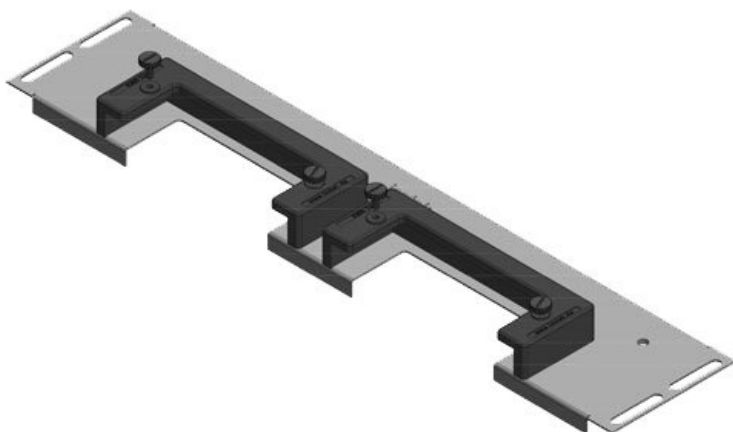

Tipi di prodotto

KDR-ESR-VX25-600-44500

Codice	44500	Per larghezza	600 mm
EAN	4251269319	quadro	
	754	Dimensioni	452 mm
Unità di	1	apertura di	
imballaggio		fondo quadro	
Lunghezza	488 mm	Adatto a	2 x KEL-U 24
Larghezza	100 mm	passacavi:	/ KEL-QUICK
Altezza	43 mm		24
Lunghezza tot. piastra	488 mm	Adatta a	Rittal VX25
		quadro