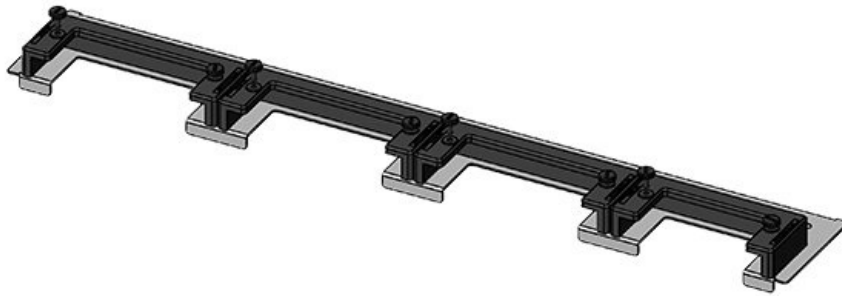

KDR-ESR-TS8-800-43080

Codice	43080	Per larghezza	800 mm
EAN	4251269309	quadro	
	618	Dimensioni	635 mm
Unità di	1	apertura di	
imballaggio		fondo quadro	
Lunghezza	658 mm	Adatto a	3 × KEL-U 24
Larghezza	100 mm	passacavi:	/ KEL-QUICK
Altezza	44 mm		24, 1 × KEL-
Lunghezza tot.	658 mm		U 16 / KEL-
piastra			QUICK 16
		Adatta a	Rittal TS 8
		quadro	

KDR-ESR-TS8-1000-43074