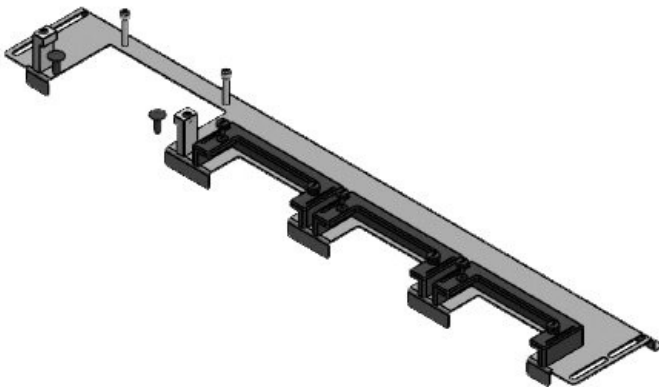

Codice	43254	Per larghezza	1.000 mm
EAN	4251269317	quadro	
	071	Dimensioni	768 mm
Unità di	1	apertura di	
imballaggio		fondo quadro	
Lunghezza	832 mm	Adatto a	3 × KEL-U 24
Larghezza	131,5 mm	passacavi:	/ KEL-QUICK
Altezza	41,3 mm		24, 1 × KEL-
Lunghezza tot.	832 mm		JUMBO 2
piastra		Adatta a	nVent
		quadro	Hoffman
			PROLINE G2