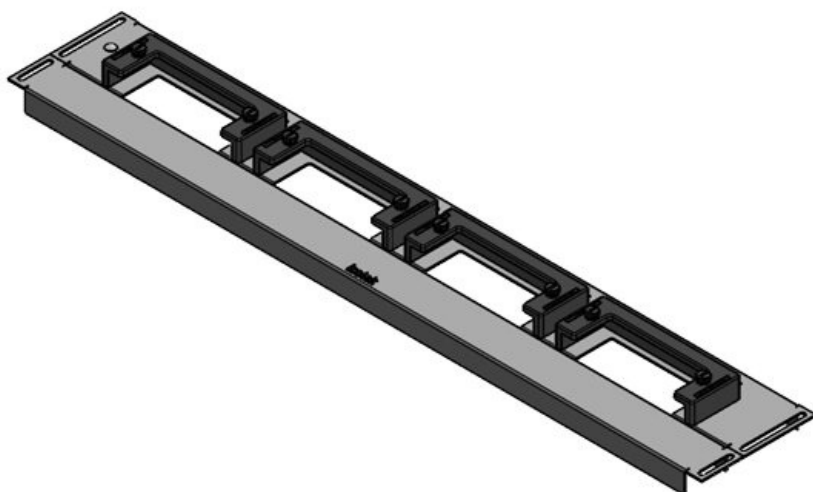

KDR-ESR-HW-1000 + piastre di chiusura

Codice	44523	Per larghezza	1.000 mm
EAN	4251269324	quadro	
	574	Dimensioni	792 mm
Unità di	1	apertura di	
imballaggio		fondo quadro	
Lunghezza	827 mm	Adatto a	4 × KEL-U 24
Larghezza	136 mm	passacavi:	/ KEL-QUICK
Altezza	56 mm		24
Lunghezza tot.	827 mm	Adatta a	Häwa H390 /
piastra		quadro	H395