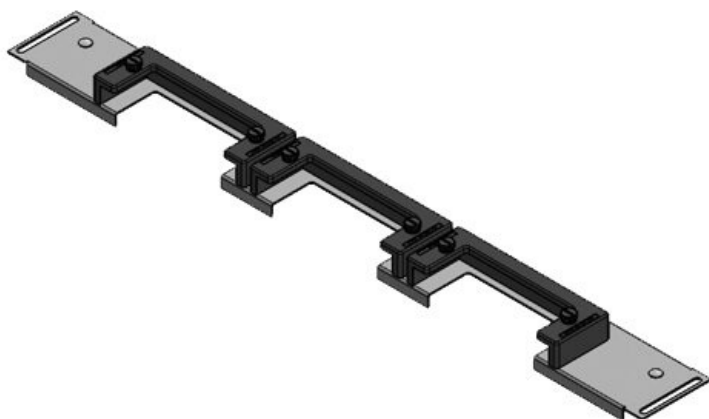

KDRS-ESR-VX25-800-44513

Codice	44513	Per larghezza	800 mm
EAN	4251269321	quadro	
	115	Dimensioni	652 mm
Unità di imballaggio	1	apertura di fondo quadro	
Lunghezza	688 mm	Adatto a	3 × KEL-U 24
Larghezza	75 mm	passacavi:	/ KEL-QUICK
Altezza	43 mm		24
Lunghezza tot. piastra	688 mm	Adatta a quadro	Rittal VX25