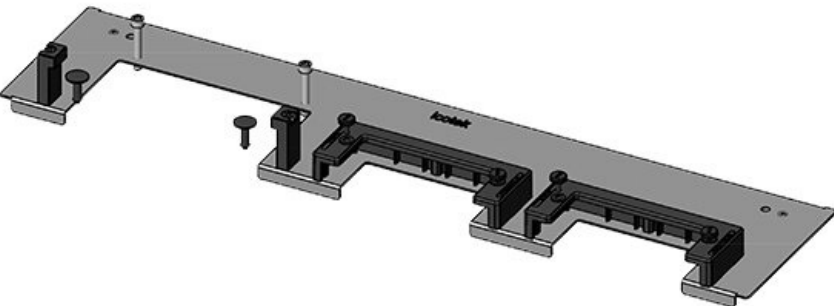

KDR-ESR-TS8-800-43073

Codice	43073	Per larghezza	800 mm
EAN	4251269309	quadro	
	540	Dimensioni	635 mm
Unità di	1	apertura di	
imballaggio		fondo quadro	
Lunghezza	658 mm	Adatto a	2 × KEL-U 24
Larghezza	150 mm	passacavi:	/ KEL-QUICK
Altezza	57 mm		24, 1 × KEL-
Lunghezza tot.	658 mm		JUMBO 2
piastra		Adatta a	Rittal TS 8
		quadro