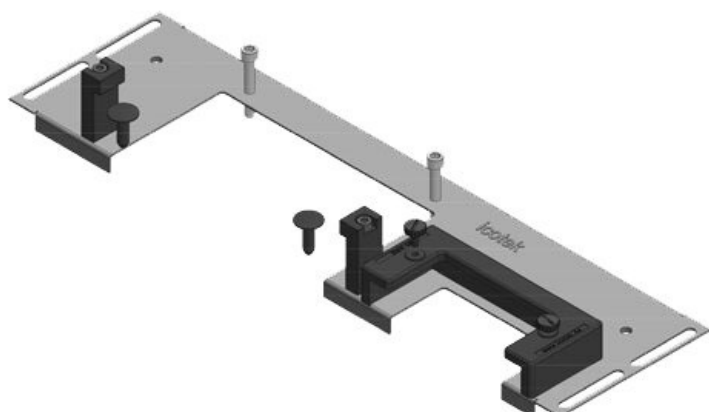

Codice	44508	Per larghezza	1.000 mm
EAN	4251269319	quadro	
	839	Dimensioni	402 mm
Unità di imballaggio	1	apertura di fondo quadro	
Lunghezza	438 mm	Barra divisoria	sì
Larghezza	120 mm	Adatto a	1 × KEL-U 16
Altezza	57 mm	passacavi:	/ KEL-QUICK
Lunghezza tot. piastra	438 mm		16, 1 × KEL-JUMBO 2
		Adatta a quadro	Rittal VX25