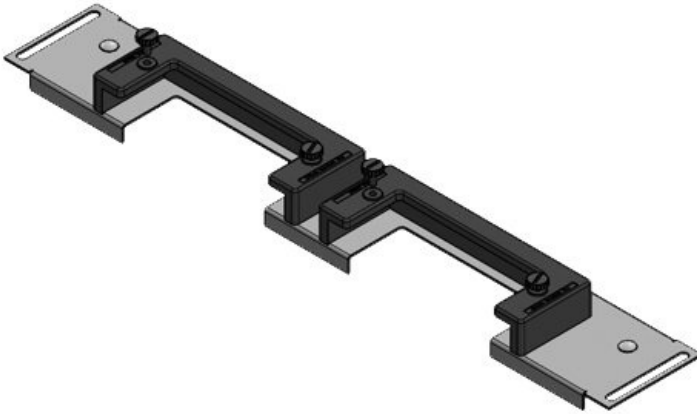

KDRS-ESR-VX25-600-44512

Codice	44512	Per larghezza	600 mm
EAN	4251269321	quadro	
	108	Dimensioni	452 mm
Unità di imballaggio	1	apertura di fondo quadro	
Lunghezza	488 mm	Adatto a	2 × KEL-U 24
Larghezza	75 mm	passacavi:	/ KEL-QUICK
Altezza	44 mm		24
Lunghezza tot. piastra	488 mm	Adatta a quadro	Rittal VX25