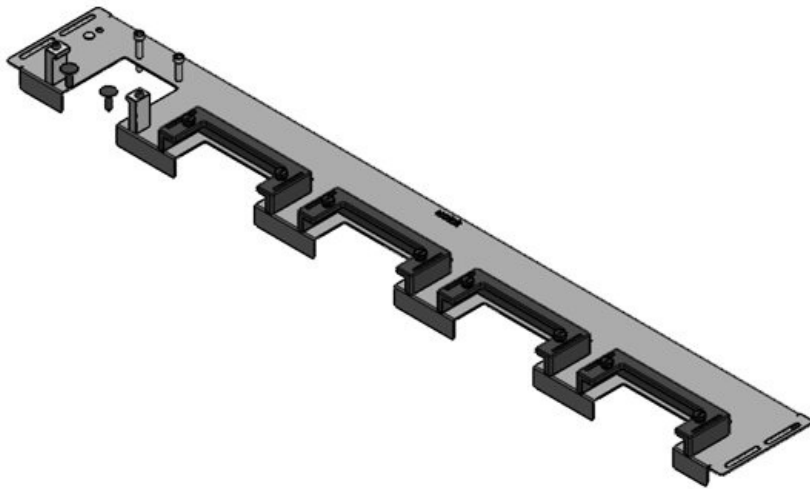

KDR-ESR-HW-1200-1

Codice	44525	Per larghezza	1.200 mm
EAN	4251269324	quadro	
	598	Dimensioni	992 mm
Unità di imballaggio	1	apertura di fondo quadro	
Lunghezza	1.027 mm	Adatto a passacavi:	4 × KEL-U 24 / KEL-QUICK 24, 1 × KEL-JUMBO 2
Larghezza	133 mm		
Altezza	70 mm		
Lunghezza tot. piastra	1.027 mm	Adatta a quadro	Häwa H390 / H395