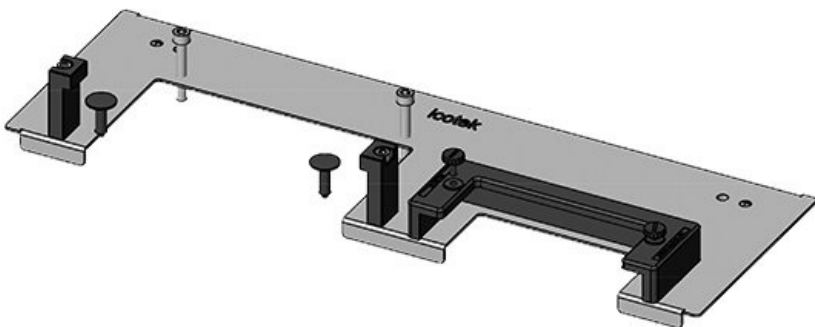

KDR-ESR-TS8-600-43070

Codice	43070	Per larghezza	600 mm
EAN	4251269309	quadro	
	519	Dimensioni	435 mm
Unità di	1	apertura di	
imballaggio		fondo quadro	
Lunghezza	458 mm	Adatto a	1 × KEL-U 24
Larghezza	150 mm	passacavi:	/ KEL-QUICK
Altezza	57 mm		24, 1 × KEL-
Lunghezza tot.	458 mm		JUMBO 2
piastra		Adatta a	Rittal TS 8
		quadro