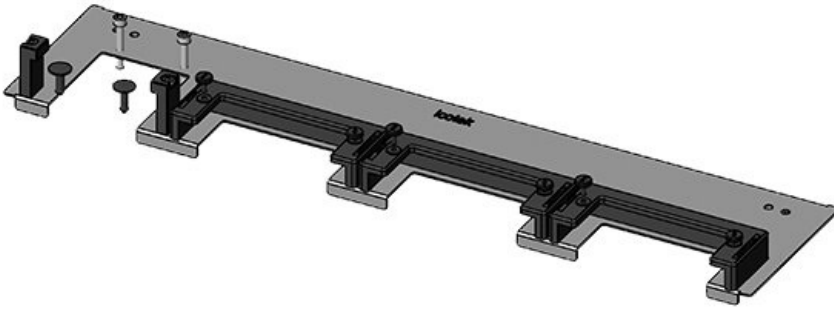

KDR-ESR-TS8-800-43072

Codice	43072	Per larghezza	800 mm
EAN	4251269309	quadro	
	533	Dimensioni	635 mm
Unità di	1	apertura di	
imballaggio		fondo quadro	
Lunghezza	658 mm	Adatto a	3 × KEL-U 24
Larghezza	150 mm	passacavi:	/ KEL-QUICK
Altezza	57 mm		24, 1 × KEL-
Lunghezza tot.	658 mm		JUMBO 1
piastra		Adatta a	Rittal TS 8
		quadro