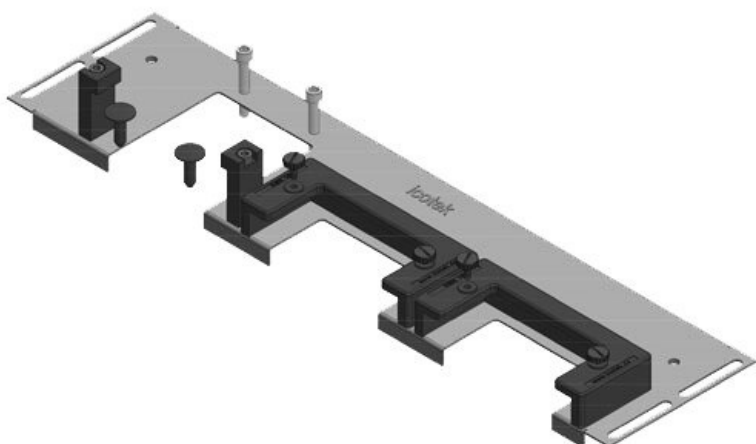

La piastra KDRS-ESR-VX25 estremamente sottile (75 mm) è fissata sul fondo dei quadri. Ciò consente il passaggio diretto dei cavi nella canalina, senza essere piegati. In questo modo, è possibile impostare il condotto del cavo più in basso ed avere a disposizione più spazio per altri componenti nel cabinet.

Vantaggi e benefici

- Montaggio e smontaggio semplice
- Durante il montaggio, praticamente tutta la base del quadro è libera facilitando l'installazione dei cavi
- Cavi di grosso diametro sono facilmente installati
- La revisione è possibile in qualsiasi momento
- Non è richiesta nessuna lavorazione sulla carpenteria

Tipi di prodotto

KDR-ESR-VX25-600-44500

Codice	44500	Per larghezza	600 mm
EAN	4251269319	quadro	
	754	Dimensioni	452 mm
Unità di	1	apertura di	
imballaggio		fondo quadro	
Lunghezza	488 mm	Adatto a	2 x KEL-U 24
Larghezza	100 mm	passacavi:	/ KEL-QUICK
Altezza	43 mm		24
Lunghezza tot. piastra	488 mm	Adatta a	Rittal VX25
		quadro	

Codice	44501	Per larghezza	600 mm
EAN	4251269319	quadro	
	761	Dimensioni	452 mm
Unità di	1	apertura di	
imballaggio		fondo quadro	
Lunghezza	488 mm	Adatto a	1 × KEL-U 24
Larghezza	120 mm	passacavi:	/ KEL-QUICK
Altezza	57 mm		24, 1 × KEL-
Lunghezza tot.	488 mm		JUMBO 2
piastra		Adatta a	Rittal VX25
		quadro	