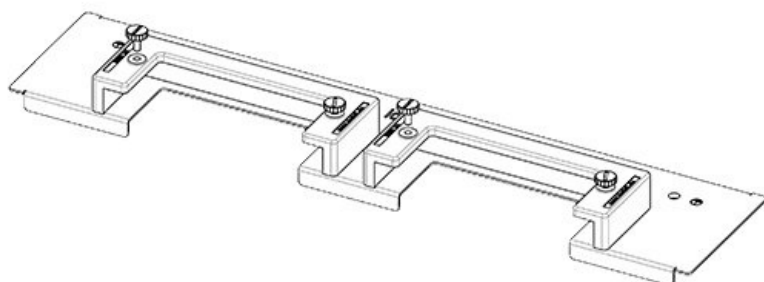

Codice	43079	Per larghezza	600 mm
EAN	4251269309	quadro	
	601	Dimensioni	435 mm
Unità di	1	apertura di	
imballaggio		fondo quadro	
Lunghezza	458 mm	Adatto a	2 × KEL-U 24
Larghezza	100 mm	passacavi:	/ KEL-QUICK
Altezza	44 mm		24
Lunghezza tot.	458 mm	Adatta a	Rittal TS 8
piastra		quadro