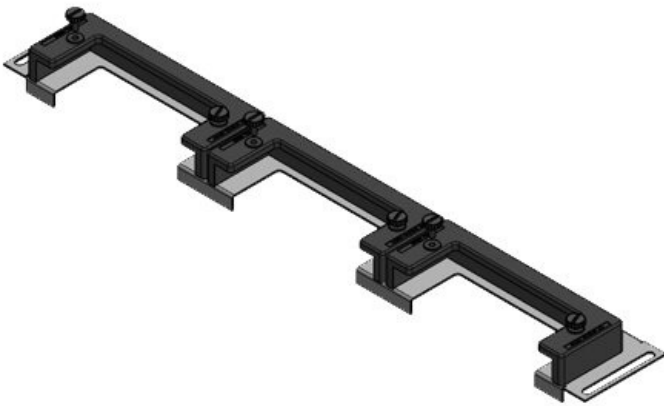

KDRS-ESR-VX25-1200-44515

Codice	44515	Per larghezza	1.200 mm
EAN	4251269321	quadro	
	139	Dimensioni	502 mm
Unità di	1	apertura di	
imballaggio		fondo quadro	
Lunghezza	538 mm	Adatto a	3 × KEL-U 24
Larghezza	75 mm	passacavi:	/ KEL-QUICK
Altezza	44 mm		24
Lunghezza tot.	538 mm	Adatta a	Rittal VX25
piastra		quadro